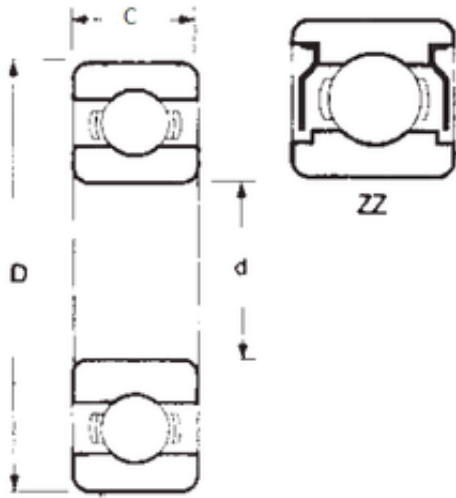

NTNY BEARING LTD

19.05 mm x 44,45 mm x 12,7 mm FBJ 1635ZZ
deep groove ball bearings

Bearing No. 1635ZZ

Size	19.05x44.45x12.7 mm
Bore Diameter	19.05 mm
Outer Diameter	44,45 mm
Width	12,7 mm
d	19.05 mm
D	44,45 mm
B	12,7 mm
C	12,7 mm
Weight	0,085 Kg
Basic dynamic load rating (C)	738 kN

1635ZZ Bearing 2D drawings and 3D CAD models