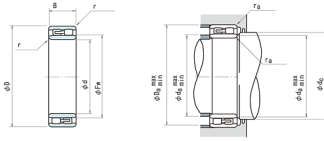

NTNY BEARING LTD

NNU4956 NSK CYLINDRICAL ROLLER BEARING

Bearing No. NNU4956

NNU4956 Bearing 2D drawings and 3D CAD models

hidYobi	NNU4956
LangID	1
D_	380
C	960
B_	100
da min	291
hidTable	ecat_NSCLDRD
Oil rpm	1700
da max	308
mass	33
GRS rpm	1300
ra max	2
C0	2230
DE_	355
Prod_Type3	CRB_SR_NNU_CB
d	280
DA_	23
Z_	37
d1a min	295
D_a max	369
yobi	NNU4956
Fw	309
ALPHA_	0
SDM_	332
r	2.1