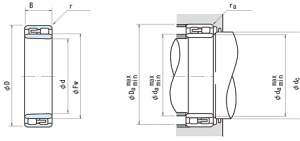

NTNY BEARING LTD

NNU4938K NSK CYLINDRICAL ROLLER BEARING

Bearing No. NNU4938K

NNU4938K Bearing 2D drawings and 3D CAD models

hidYobi	NNU4938K
LangID	1
D_	260
C	485
B_	69
da min	199
hidTable	ecat_NSCLDRD
Oil rpm	2600
da max	211
mass	10.9
GRS rpm	2000
ra max	2
C0	1060
DE_	243.5
Prod_Type3	CRB_SR_NNU_TB
d	190
DA_	16
Z_	36
d1a min	203
D_a max	251
yobi	NNU4938K
Fw	211.5
ALPHA_	0
SDM_	227.5
r	2